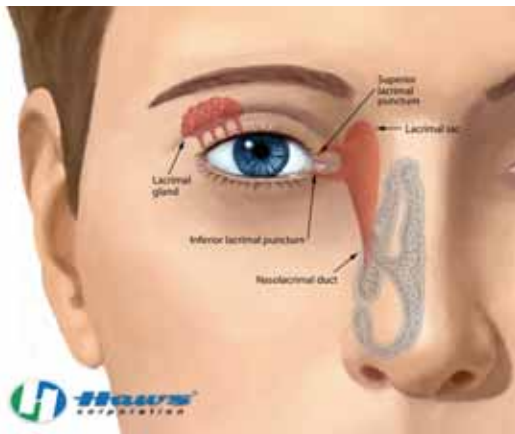

Tillvägagångssättet inom den professionella vården

Inom den medicinska vården praktiseras och lärs ut att irriterade ögon ska spolas ur från den inre delen av ögat vid näsan, så att spolvätskan rinner över ögat till den yttre delen av ögat. Detta görs speciellt för att förhindra att föroreningar går in via ögats tår dräneringskanal och vidare in i näshålan där den kan sväljas eller andas in.

Den accepterade förstahjälpen-metoden som traditionella ögon duschar sköljer ur ögonen med vid t.ex. stänk av kemikalie, kan även resultera i att kemikalier spolas över till det andra ögat.

Axion MSR är den enda ögon duschen på marknaden som sköljer ur ögonen med samma metod som används när man får professionell vård.